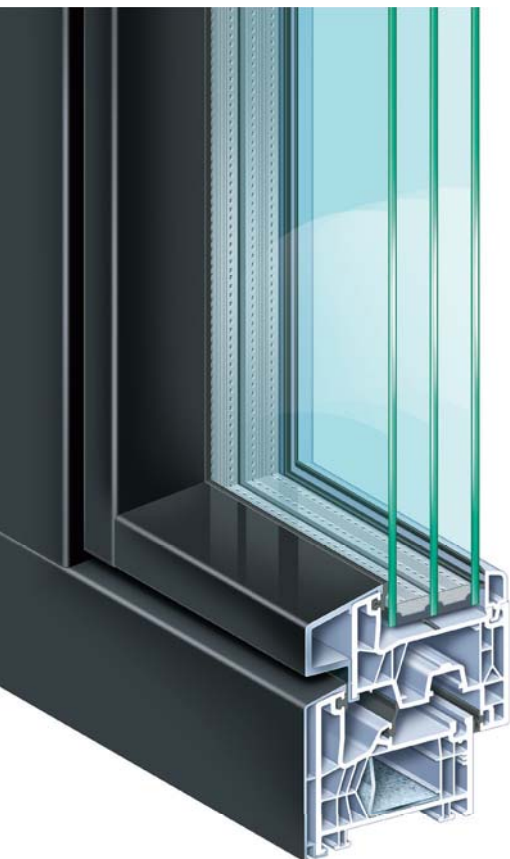

**Das
Entdecker-
Fenster!**

Fenster- und Türensistem

KÖMMERLING 76
Mitteldichtungssystem - AluClip Pro

KÖMMERLING®

Entdecken Sie *mehr Lebensqualität.*

KÖMMERLING 76 ist das modernste und beste Fenster- und Türensistem seiner Klasse. Höchste Qualität, spürbare Heizkosteneinsparung, optimaler Lärmschutz, sicherer Einbruchschutz und eine große Palette an Gestaltungsmöglichkeiten – mit **KÖMMERLING 76** steigern Sie Ihre Lebensqualität und treffen die richtige Entscheidung.

Höchste Wärmedämmung mit AluClip Pro.

Bei AluClip Pro ist das Aluminiumprofil mit dem Kunststoffprofil verbunden. Das Aluminium übernimmt dabei die statische Funktion, sodass keine Stahlverstärkung innerhalb des Fensterflügels notwendig ist. Dadurch werden die bereits guten Wärmeschutz-Eigenschaften zusätzlich verbessert.

Das Beste aus zwei Welten.

Der Werkstoff Aluminium überzeugt im Fensterbau durch seine einzigartige Eleganz, die beste Witterungsbeständigkeit, hohe Stabilität, Pflegeleichtigkeit und einer nahezu unbegrenzten Farbvielfalt. Auf der anderen Seite bietet Kunststoff eine optimale Wärme- und Schallschutzdämmung sowie hohe Funktionssicherheit. Mit **KÖMMERLING 76 - AluClip Pro** erhalten Sie beides: Aluminium und Kunststoff in einem innovativen System.

KÖMMERLING 76 - AluClip Pro

Fenster- und Türensistem
mit 76 mm Bautiefe.

- ▶ Geradliniges, flächenbündiges Fensterdesign mit stumpf gefügten Aluminium-Profilen.
- ▶ Hohe statische Stabilität durch Verbindung von Aluminium- und Kunststoff-Profil.
- ▶ Großes Verglasungsspektrum bis 48 mm zum Einsatz von 3-fach Verglasungen oder speziellen Funktionsgläsern.
- ▶ Außergewöhnlicher Wärmeschutz im Vergleich zu Aluminium-Fenstern.
- ▶ Außen Aluminium-Optik, innen neutral weiß.
- ▶ Nahezu unbegrenzte Farbvielfalt der Aluminiumschalen durch Veredelungstechniken wie Eloxal- und Pulverbeschichtung.
- ▶ Pflegeleicht, langlebig und robust.