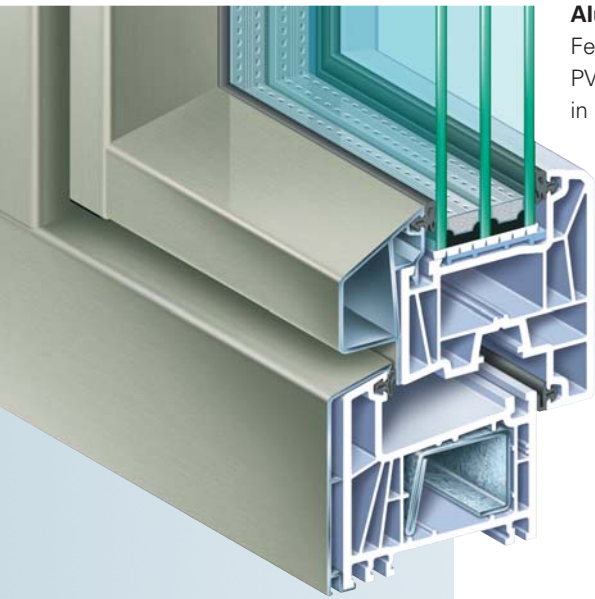

Elegante Optik, beste Statik plus Wirtschaftlichkeit.

AluFusion ist eine neue Generation Fenster – eine einzigartige Verbindung aus Aluminium und Kunststoff. Beide Werkstoffe ergänzen sich und steigern ihren ohnehin großen Nutzen gegenseitig. Neben den bekannten Funktionen einer Alu-Deckschale liegt bei AluFusion die Besonderheit in der gleitenden Verbindung zwischen Alu-Funktionsprofil und PVC-Flügelprofil sowie dem Wegfall der Glasleiste. Aluminium und Kunststoff fusionieren.

Ein Maßstab in der Wärmedämmung.

Da das Aluminiumprofil die statischen Funktionen übernimmt, sind Stahleinschübe im Flügelprofil nur in besonderen Anwendungsfällen erforderlich. Dieser Wegfall verbessert die bereits außergewöhnlich guten Wärmeschutz-Eigenschaften von AluFusion zusätzlich, so dass ein U_f -Wert von $1,3 \text{ W/m}^2 \text{ K}$ erreicht wird. Damit setzt AluFusion in Zeiten steigender Energiekosten Maßstäbe in der Wärmedämmung.

AluFusion System, flächenbündig

Fenstersystem mit 70 mm Bautiefe, PVC-Flügelprofil und Alu-Funktionsprofil in gleitender Verbindung

- ▶ Geradliniges flächenbündiges Fensterdesign wie bei Aluminium, mit stumpf gefügten Aluminium-Profilen
- ▶ Klare Linienführung auch in der Innenansicht – eine Glasleiste ist nicht mehr notwendig
- ▶ Raumhohe Fensterwände in Fassadenoptik
- ▶ Flügeltüren bis 2,5 m Höhe
- ▶ Bis zu 3,5 m hohe und breite Elemente ohne zu koppeln bieten optimale Gestaltungsfreiheit
- ▶ Hervorragende Wärmedämmung U_f -Wert = $1,3 \text{ W/m}^2 \text{ K}$ und Schalldämmung bis 44 dB
- ▶ Einsatz spezieller Funktionsgläser von 32 – 40 mm
- ▶ Verschiedene Fenstertypen in nahezu jeder Farbe Ihrer Wahl
- ▶ Geringer Pflege- und Wartungsaufwand