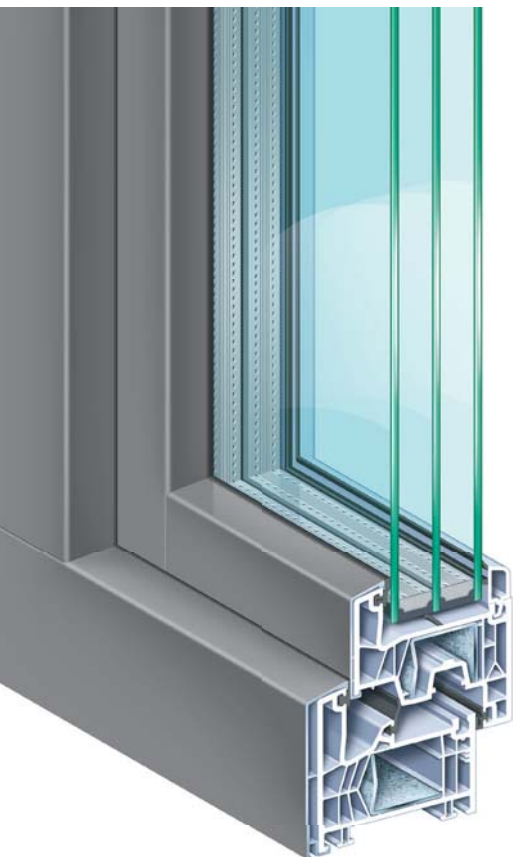

**Das
Entdecker-
Fenster!**

Fenster- und Türensistem

KÖMMERLING 76

Mitteldichtungssystem - AluClip

KÖMMERLING®

Entdecken Sie *mehr Lebensqualität.*

KÖMMERLING 76 ist das modernste und beste Fenster- und Türensistem seiner Klasse. Höchste Qualität, spürbare Heizkosteneinsparung, optimaler Lärmschutz, sicherer Einbruchschutz und eine große Palette an Gestaltungsmöglichkeiten – mit **KÖMMERLING 76** steigern Sie Ihre Lebensqualität und treffen die richtige Entscheidung.

Mehr Eleganz mit AluClip.

Mit der Aluminium-Vorsatzschale AluClip für **KÖMMERLING 76** bekommen Sie das Beste aus zwei Welten: elegantes Aluminium-Design in nahezu unbegrenzter Farbvielfalt und die optimalen Dämmwerte des modernsten Kunststoffprofil-Systems.

Kunststoff und Aluminium kombiniert.

Der Werkstoff Aluminium überzeugt im Fensterbau durch seine einzigartige Eleganz, die beste Witterungsbeständigkeit, hohe Stabilität, Pflegeleichtigkeit und einer nahezu unbegrenzten Farbvielfalt. Auf der anderen Seite bietet Kunststoff eine optimale Wärme- und Schallschutzdämmung sowie hohe Funktionssicherheit. Mit **KÖMMERLING 76 - AluClip** erhalten Sie beides: Aluminium und Kunststoff in einem innovativen System.

KÖMMERLING 76 - AluClip

Fenster- und Türensistem mit 76 mm Bautiefe.

- ▶ Geradliniges, flächenversetztes Fensterdesign mit stumpf gefügten Aluminium-Profilen.
- ▶ Außergewöhnlicher Wärmeschutz im Vergleich zu Aluminium-Fenstern.
- ▶ Großes Verglasungsspektrum bis 48 mm zum Einsatz von 3-fach Verglasungen oder speziellen Funktionsgläsern.
- ▶ Außen Aluminium-Optik, innen neutral weiß.
- ▶ Nahezu unbegrenzte Farbvielfalt der Aluminium-Vorsatzschalen durch Veredelungstechniken wie Eloxal- und Pulverbeschichtung.
- ▶ Ressourcenschonender Umgang mit dem Werkstoff Aluminium.
- ▶ Pflegeleicht, langlebig und robust.